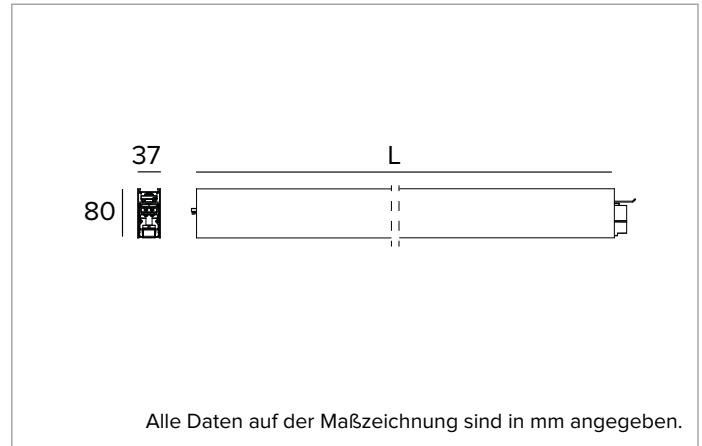

T003MZ930ELDB | LOGICO EASY System 37 - UGR19

Lineare LED-Leuchte für Deckenanbau- oder Pendelmontage

	3000K	H(m)	D1(m)	D2(m)	E _{max} (lx)		
	Ra90	64°	63°				
	Fixture Power	19W	1	1.25	1.23	1236	
	Source Flux	1585lm	2	2.51	2.46	309	
	Fixture Flux	1585lm	3	3.76	3.70	137	
	Efficacy	86lm/W	4	5.02	4.93	77	
G0347	I _{max} =885cd/klm	I _{max}	1403cd	5	6.27	6.16	49

Abstrahlung: DIREKT

Optik: ZELLULÄRE

Optische Effizienz: 100%

Leuchten-Lichtstrom: 1585lm

Lichtausbeute: 86lm/W

Fotobiologische Sicherheit: Risikogruppe 0 (RG 0 = kein Risiko)

MECHANISCHE MERKMALE

Gehäuse aus lackiertem stranggepresstem Aluminium mit 37mm Breite. Obere Abdeckung aus schwarzem PVC.

Farbe und Oberfläche: Schwarz

Abmessungen: L=1120mm

Gewicht: 2,39Kg

Version: LINEAR

Schutzart: IP40

Mechanische Belastbarkeit: IK02

ELEKTRISCHE MERKMALE

Integrierter elektronischer ON-OFF Treiber. "Easy Connection"-System für eine schnelle Verbindung zwischen den Modulen des Systems dank der vorkonfektionierten Stecker-/Buchsen-Verbindungselemente. Komplet mit 1,5 mm² Durchgangsverdrahtung, die eine maximale Länge von 18 Metern ermöglicht. Leuchten gemäß EN 60598-2-22 für die Stromversorgung über ein zentrales Notstromsystem CPSS (Central Power Supply System); Bereiche mit hohem Risiko ausgeschlossen. Die voreingestellte Leistungsaufnahme und der voreingestellte Lichtstrom betragen 100% an AC und 100% an DC.